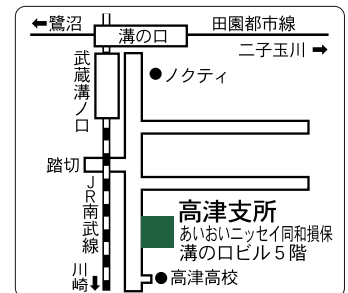

中原支所

中原区新丸子東 2-926
ユタカビル3階
〒211-0004
TEL(433)7755
FAX(433)7754

高津支所

高津区久本 3-3-15
あいおいニッセイ同和損保
溝の口ビル5階
〒213-0011
TEL(811)2804
FAX(811)2836

宮前支所

宮前区土橋 2-11-12
向山ビル4階
〒216-0005
TEL(852)5858
FAX(852)5859

多摩支所

多摩区登戸 2102-1
第2井上ビル2階
〒214-0014
TEL(932)1100
FAX(932)1101