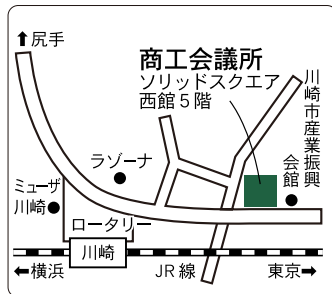

川崎商工会議所 中小企業応援センター

経営で困ったら、悩まずお近くの川崎商工会議所へ

金融・税務・経営・労務相談

経営安定特別相談室

各種共済制度

従業員の健康管理に生活習慣病検診

他にも皆様にご活用いただける制度があります。お気軽にお問い合わせ下さい。

あなたの街の身近な
会議所(中小企業応援センター)を
ご利用ください

本部・川崎支所

幸区堀川町 580 番地
ソリッドスクエア西館5階
〒212-0013
TEL(540)3901
FAX(540)3900