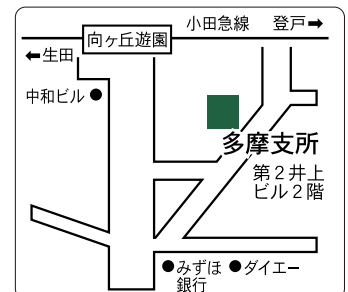

中原支所

中原区新丸子東 2-926
ユタカビル3階
〒211-0004
TEL(433)7755
FAX(433)7754

高津支所

高津区久本 3-3-15
あいおいニッセイ同和損保
溝の口ビル5階
〒213-0011
TEL(811)2804
FAX(811)2836

宮前支所

宮前区土橋 2-11-12
向山ビル4階
〒216-0005
TEL(852)5858
FAX(852)5859

多摩支所

多摩区登戸 2102-1
第2井上ビル2階
〒214-0014
TEL(932)1100
FAX(932)1101