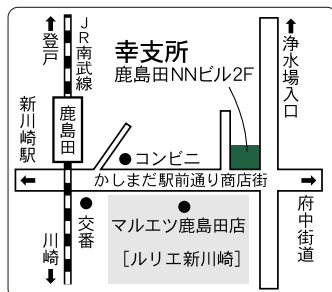

中原支所

中原区新丸子東 2-926
ユタカビル3階
〒211-0004
TEL(433)7755
FAX(433)7754

高津支所

高津区久本 3-3-15
あいおいニッセイ同和損保
溝の口ビル5階
〒213-0011
TEL(811)2804
FAX(811)2836

宮前支所

宮前区土橋 2-11-12
向山ビル4階
〒216-0005
TEL(852)5858
FAX(852)5859

多摩支所

多摩区登戸 2102-1
第2井上ビル2階
〒214-0014
TEL(932)1100
FAX(932)1101