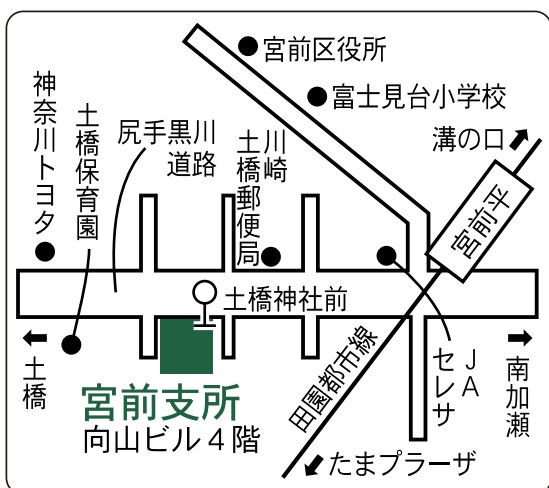

平成23年12月1日(木)

川崎商工会議所 中小企業応援センター 宮前支所・麻生支所 同時オープン!

ご挨拶

拝啓 時下ますますご清祥の段、お慶び申し上げます。平素は格別のお引き立てをいただき、厚く御礼申し上げます。

さて、川崎商工会議所では、会員の皆様並びに地域の皆様の利便性を考え、市内全区に支所の設置準備を進めてまいりました。

従来、川崎支所、幸支所、中原支所、高津・宮前支所、多摩・麻生支所としてそれぞれの地域を担当してまいりましたが、12月1日(木)、いよいよ、宮前支所・麻生支所が同時オープンいたしました。

市内7区全てに川崎商工会議所 支所(中小企業応援センター)が常設され、業務を開始しております。

身近で便利になった、お近くの支所をご利用ください。

新設支所

中小企業応援センター 宮前支所

〒216-0005

宮前区土橋 2-11-12 向山ビル4階

TEL 852-5858 FAX 852-5859

中小企業応援センター 麻生支所