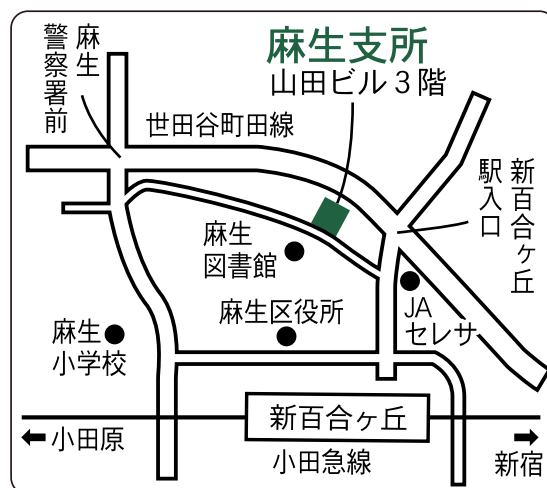

中小企業応援センター 麻生支所

〒215-0004

麻生区万福寺 1-12-7 山田ビル3階

TEL 952-1191 FAX 952-1197