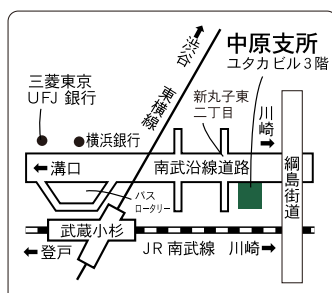

中原支所

中原区新丸子東 2-926
ユタカビル3階
〒211-0004
TEL(433)7755
FAX(433)7754

高津支所

高津区久本 3-3-15
あいおいニッセイ同和損保
溝の口ビル5階
〒213-0011
TEL(811)2804
FAX(811)2836

宮前支所

宮前区土橋 2-11-12
向山ビル4階
〒216-0005
TEL(852)5858
FAX(852)5859

多摩支所

多摩区登戸 2102-1
第2井上ビル2階
〒214-0014
TEL(932)1100
FAX(932)1101