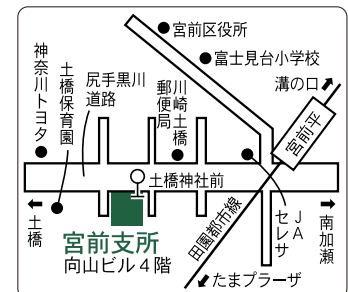

中原支所

中原区新丸子東 2-926
ユタカビル3階
〒211-0004
TEL(433)7755
FAX(433)7754

高津支所

高津区久本 3-3-15
あいおいニッセイ同和損保
溝の口ビル5階
〒213-0011
TEL(811)2804
FAX(811)2836

宮前支所

宮前区土橋 2-11-12
向山ビル4階
〒216-0005
TEL(852)5858
FAX(852)5859

多摩支所

多摩区登戸 2102-1
第2井上ビル2階
〒214-0014
TEL(932)1100
FAX(932)1101